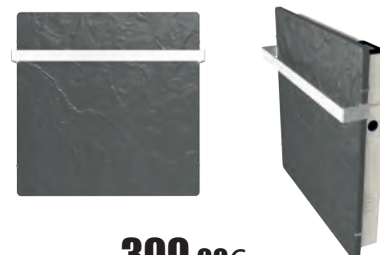

Toallero Avant Wifi

Sistema inteligente. Sus radiadores se adaptan a sus estándares de vida. Registran todos los días el tiempo que necesitan para alcanzar la temperatura establecida. Adaptarán su rendimiento para alcanzar la temperatura establecida en el momento deseado.

Potencia: 500 W.

Medidas: 50 x 50 cm.

Colores: blanco silicio, pizarra nieve, pizarra azabache (Consultar disponibilidad en tienda).

399,00€

Ecothermo Titan uno

Aconsejado para duchas uso estándar para familias de hasta 4 personas. Mínimo espacio, máximo ahorro.

Rendimiento: más de 100 litros.

Consumo: 30 litros

Medidas: 44,7x44x39,2 cm.